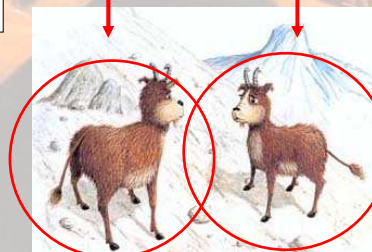

Le dahu

... tiré des sites : <http://www.dahu.info> et <http://dahu.free.fr>

Carte d'identité :

Taille : 80 à 120 cm au garrot
Longueur : 100 à 160 cm
Poids : 25 à 50 kg
Espérance de vie : 16 à 18 ans
Régime : herbivore
Couleur de la robe : brun gris

Sa particularité :

... deux pattes plus courtes

Aspect physique

Le Déplacement du Dahu

→ deux espèces principales :
le dahu lévogyre le dahu dextrogyre

Vie communautaire

Comme le bouquetin, le dahu se déplace en troupeau

Le dahu est herbivore !

Reproduction

La théorie de la spirale provoquée

La théorie du saut

La théorie de la glissade inverse

La théorie du fossé en Y

La théorie dite "de l'abandon"

Son spermatozoïde a deux flagelles !