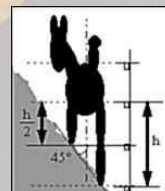

Le dahu

... tiré des sites : <http://www.dahu.info> et <http://dahu.free.fr>

Carte d'identité :

Taille : 80 à 120 cm au garrot
Longueur : 100 à 160 cm
Poids : 25 à 50 kg
Espérance de vie : 16 à 18 ans
Régime : herbivore
Couleur de la robe : brun gris

Sa particularité :

... deux pattes plus courtes

Aspect physique

Le Déplacement du Dahu

→ deux espèces principales :
le dahu lévogyre le dahu dextrogyre

Vie communautaire

Comme le bouquetin, le dahu se déplace en troupeau

Le dahu est herbivore !

Reproduction

La théorie de la spirale provoquée

La théorie du saut

La théorie de la glissade inverse

La théorie du fossé en Y

La théorie dite "de l'abandon"

Son spermatozoïde a deux flagelles !