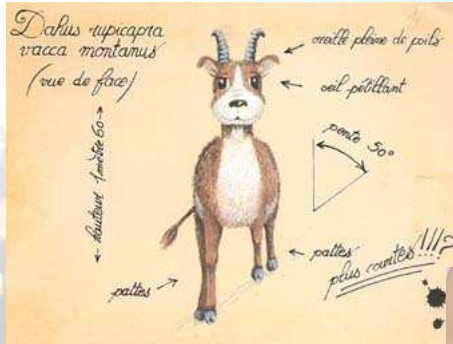

Le dahu

... tiré des sites : <http://www.dahu.info> et <http://dahu.free.fr>

Carte d'identité :

Taille : 80 à 120 cm au garrot
Longueur : 100 à 160 cm
Poids : 25 à 50 kg
Espérance de vie : 16 à 18 ans
Régime : herbivore
Couleur de la robe : brun gris

Sa particularité :

... deux pattes plus courtes

Aspect physique

Le Déplacement du Dahu

→ deux espèces principales :
le dahu lévogyre le dahu dextrogyre

Vie communautaire

Comme le bouquetin, le dahu se déplace en troupeau

Le dahu est herbivore !

Reproduction

La théorie de la spirale provoquée

La théorie du saut

La théorie de la glissade inverse

La théorie du fossé en Y

La théorie dite "de l'abandon"

Son spermatozoïde a deux flagelles !

Répartition Géographique

La Chasse au Dahu

La seule photo existante à ce jour ...

décembre 2006