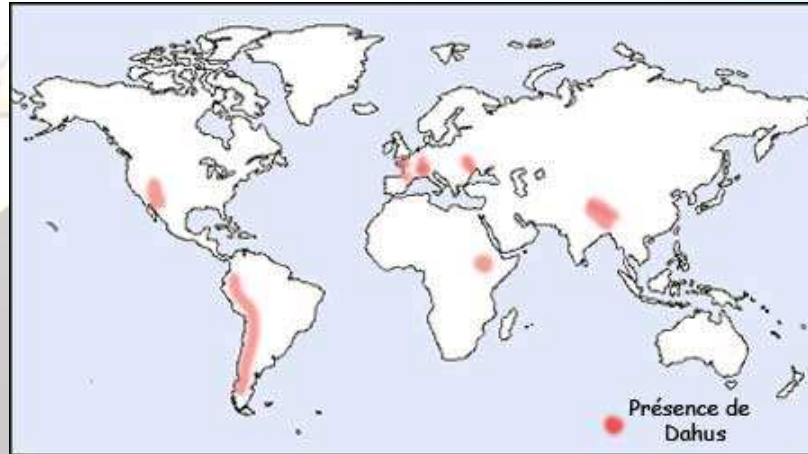

Sa particularité :

... deux pattes plus courtes

Aspect physique

Le Déplacement du Dahu

→ deux espèces principales :
le dahu lévogyre le dahu dextrogyre

Vie communautaire

Comme le bouquetin, le dahu se déplace en troupeau

Le dahu est herbivore !

Reproduction

La théorie de la spirale provoquée

La théorie du saut

La théorie de la glissade inverse

La théorie du fossé en Y

La théorie dite "de l'abandon"

Son spermatozoïde a deux flagelles !

Répartition Géographique

La Chasse au Dahu

La seule photo existante à ce jour ...

décembre 2006