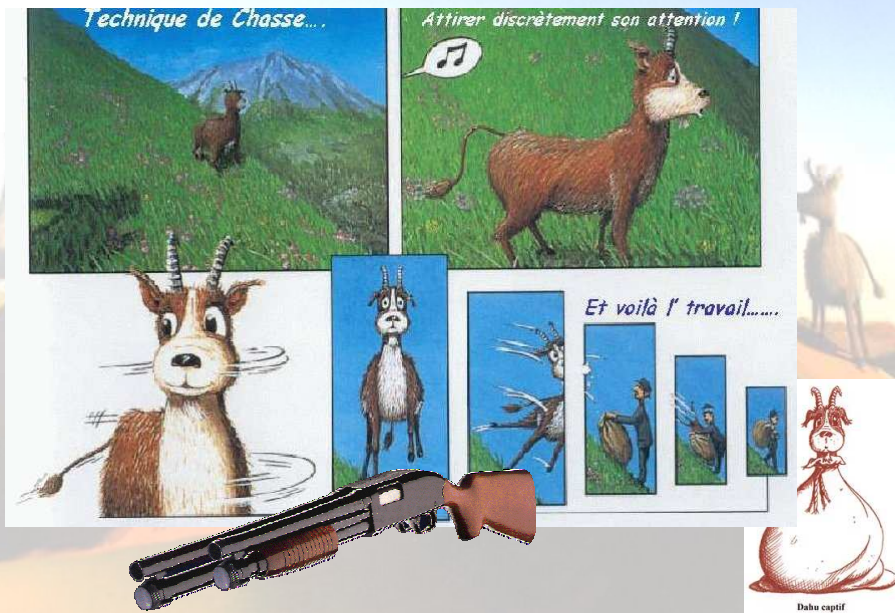

La Chasse au Dahu