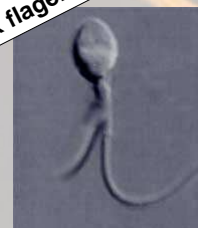

Le dahu

... tiré des sites : <http://www.dahu.info> et <http://dahu.free.fr>

Carte d'identité :

Taille : 80 à 120 cm au garrot
Longueur : 100 à 160 cm
Poids : 25 à 50 kg
Espérance de vie : 16 à 18 ans
Régime : herbivore
Couleur de la robe : brun gris

Sa particularité :

... deux pattes plus courtes

Aspect physique

Le Déplacement du Dahu

→ deux espèces principales :
le dahu lévogyre le dahu dextrogyre

Vie communautaire

Comme le bouquetin, le dahu se déplace en troupeau

Le dahu est herbivore !

Reproduction

La théorie de la spirale provoquée

La théorie du saut

La théorie de la glissade inverse

La théorie du fossé en Y

La théorie dite "de l'abandon"

Son spermatozoïde a deux flagelles !

Répartition Géographique

La Chasse au Dahu

La seule photo existante à ce jour ...

décembre 2006